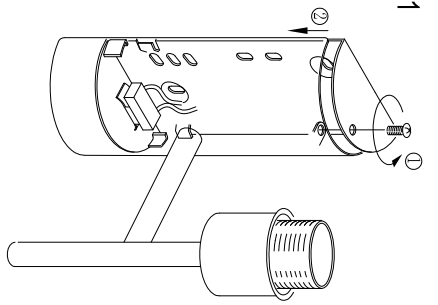

A-1

B-2

B-3

C

BLA89215-1

A4印刷

 东莞东进照明有限公司 <small>DONGGUAN DAIDAO LIGHTING CO., LTD.</small>		伊度单头壁灯D款 <small>(2008-162)</small>	
名称	货号	通用货号	名称
	89215 (2008-162-D)	94924 94925 94926	伊度单头壁灯D款
校对	绘图	审核	批准
	欧阳建军		
版本	日期		
V:1.1	20080415		