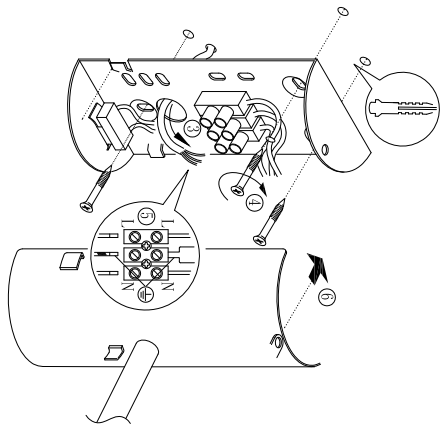

A-1

B-2

B-3

C

BLA89215-1

A4印刷

 东莞东进照明有限公司 <small>DONGGUAN DAIDAO LIGHTING CO., LTD.</small>		伊度单头壁灯D款 <small>(2008-162)</small>	
名称	货号	通用货号	名称
	89215 (2008-162-D)	94924 94925 94926	伊度单头壁灯D款
校对	绘图	审核	批准
	欧阳建军		
版本	日期		
V:1.1	20080415		