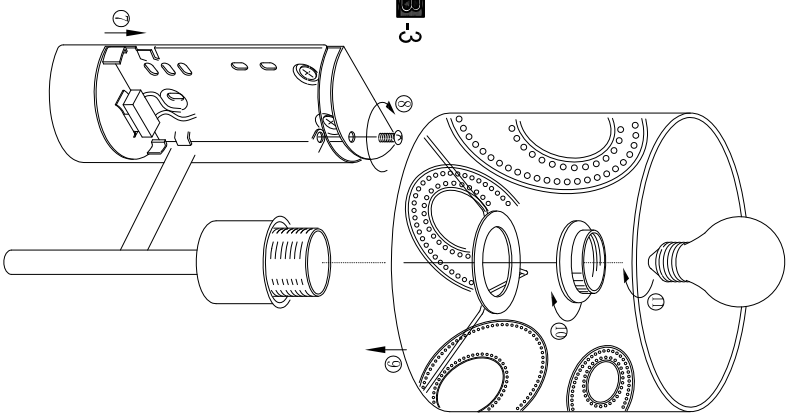

A-1

B-2

B-3

C

BLA89215-1

A4印刷

 东莞东进照明有限公司 <small>DONGGUAN DAIDAO LIGHTING CO., LTD.</small>		伊度单头壁灯D款 <small>(2008-162)</small>	
名称	货号	通用货号	名称
	89215 (2008-162-D)	94924 94925 94926	伊度单头壁灯D款
校对	绘图	审核	批准
	欧阳建军		
版本	日期		
V:1.1	20080415		